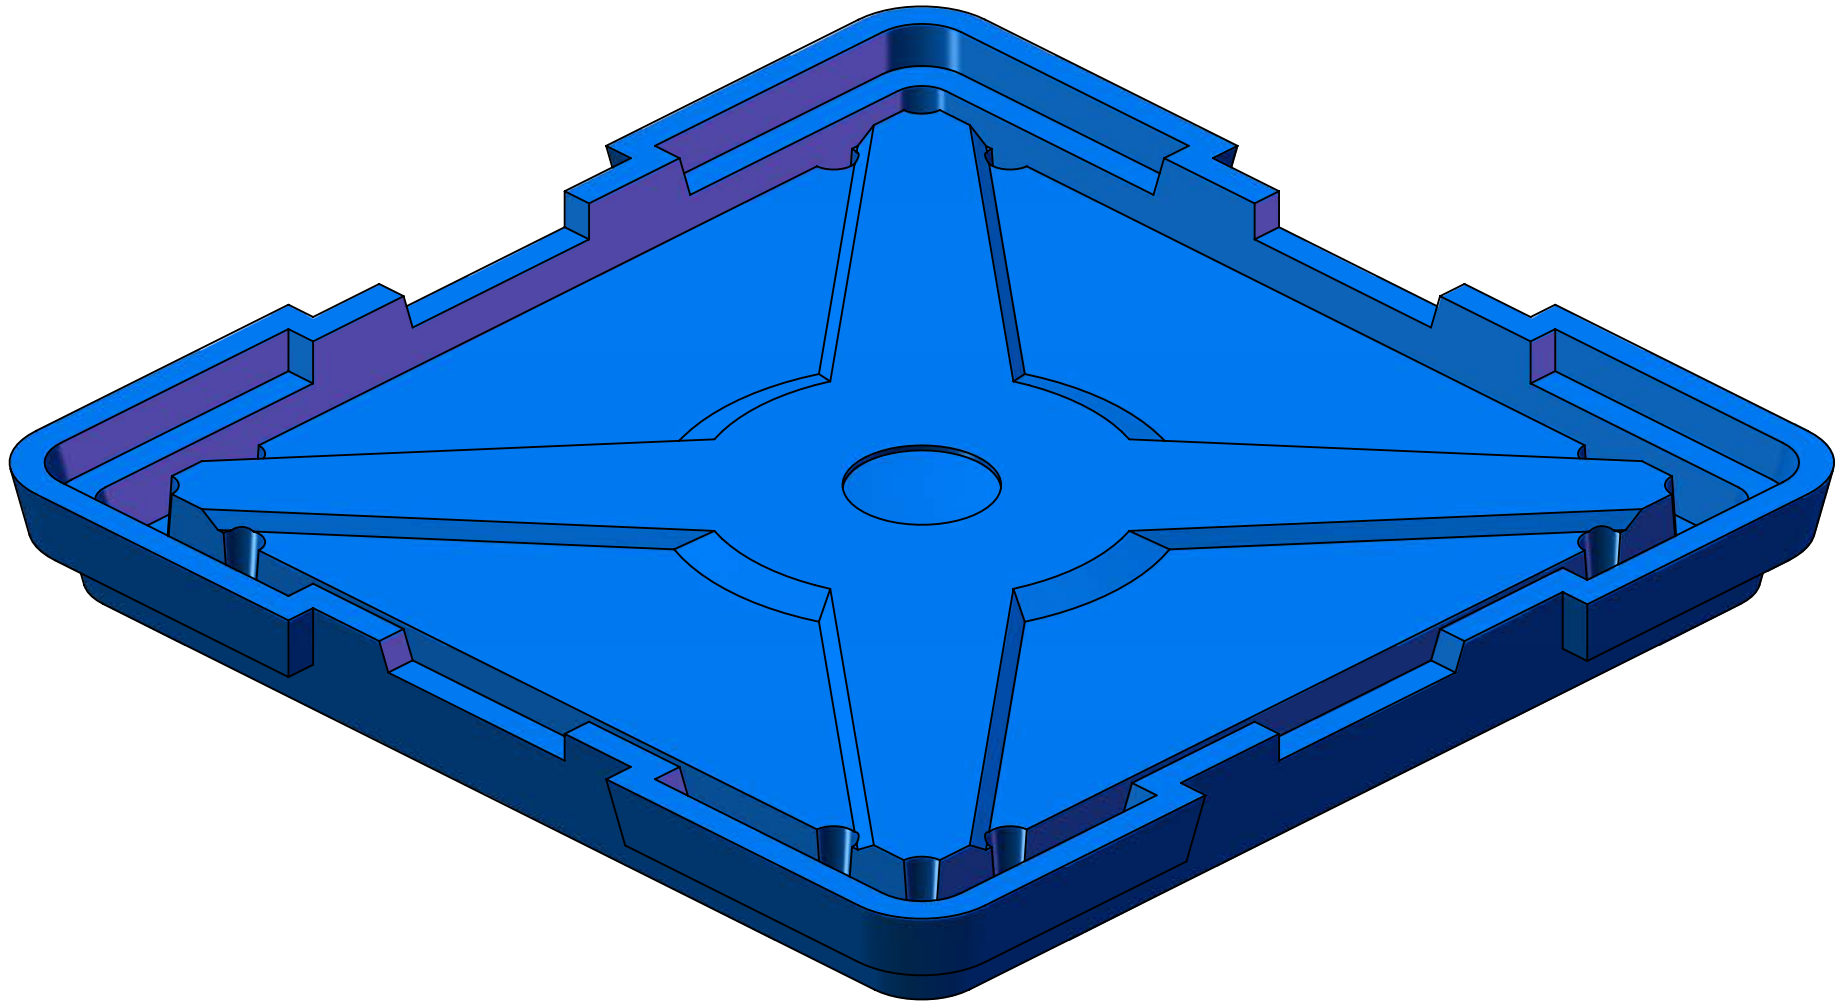

AC89@
6CHCA

TopLine®			
ΟΜΟΙΟΤΗΤΑ ΠΡΟΤΥΠΟΥ ΕΠΙΧΡΩΜΑΤΟΣ ΟΜΟΙΟΤΗΤΑ ΧΡΩΜΑΤΟΣ			
ΥΠΟΛΟΓΙΣΤΗΣ HF	ΥΠΟΛΟΓΙΣΤΗΣ CE	ΟΥΚ ΕΠΙΧΡΩΜΑΤΟΣ EH €€€	ΥΠΟΛΟΓΙΣΤΗΣ O
ΟΥΚ ΕΠΙΧΡΩΜΑΤΟΣ ΟΥΚ ΕΠΙΧΡΩΜΑΤΟΣ			ΥΠΟΛΟΓΙΣΤΗΣ